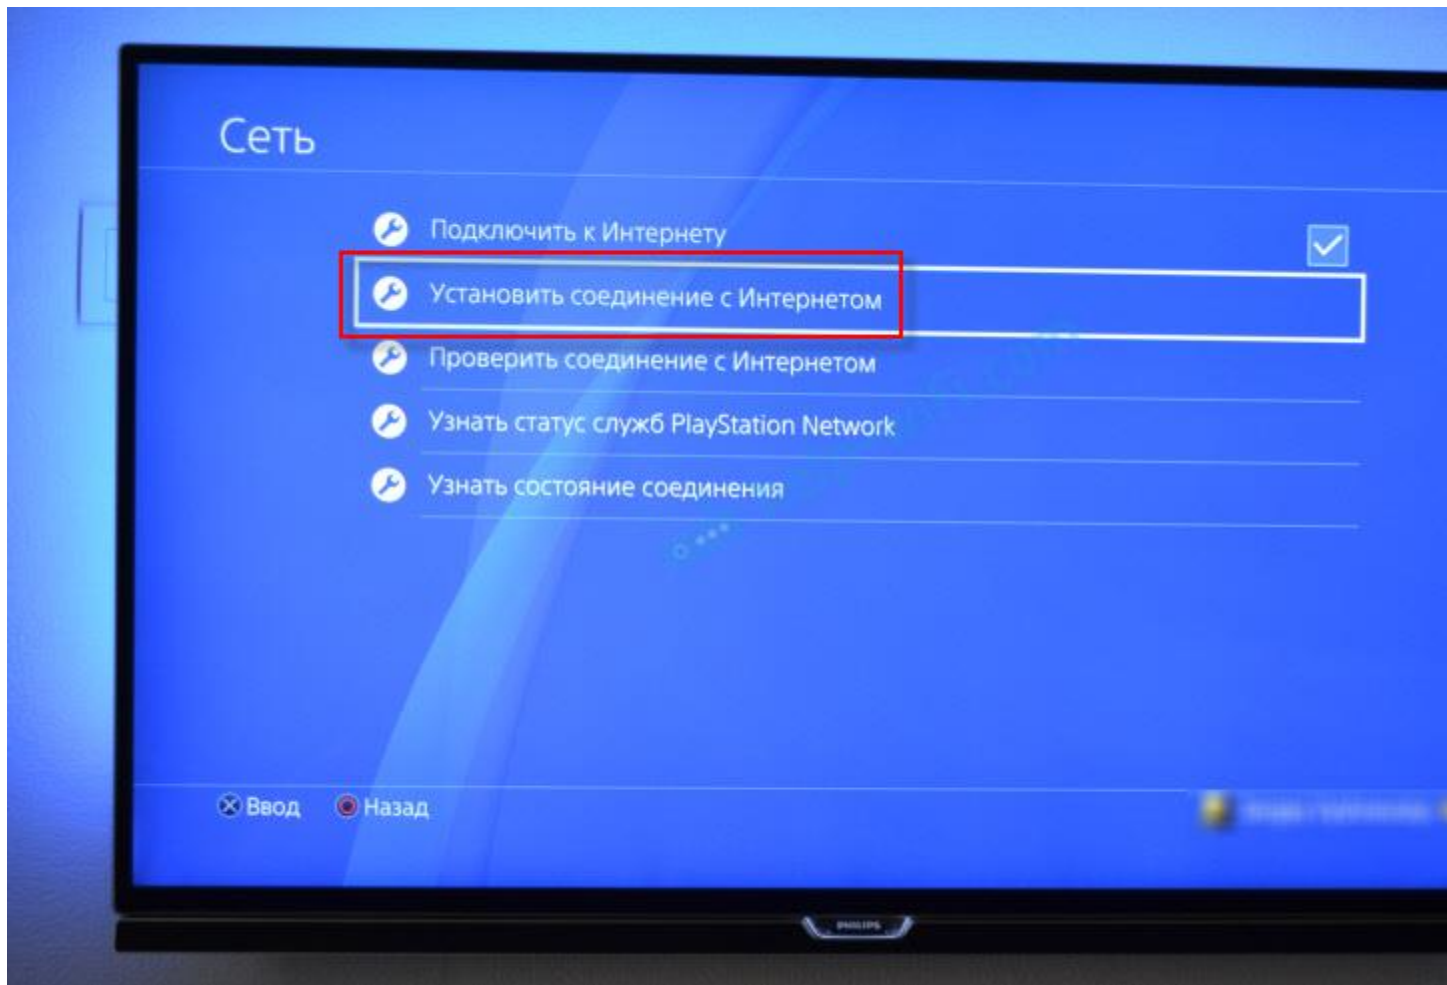

# Подключение PS4

Включаем игровую консоль и заходим в настройки.

Переходим в раздел "Сеть".

Для подключения к Wi-Fi сети нужно выбрать пункт "Установить соединение с Интернетом".

Дальше выбираем **"Использовать Wi-Fi"**.