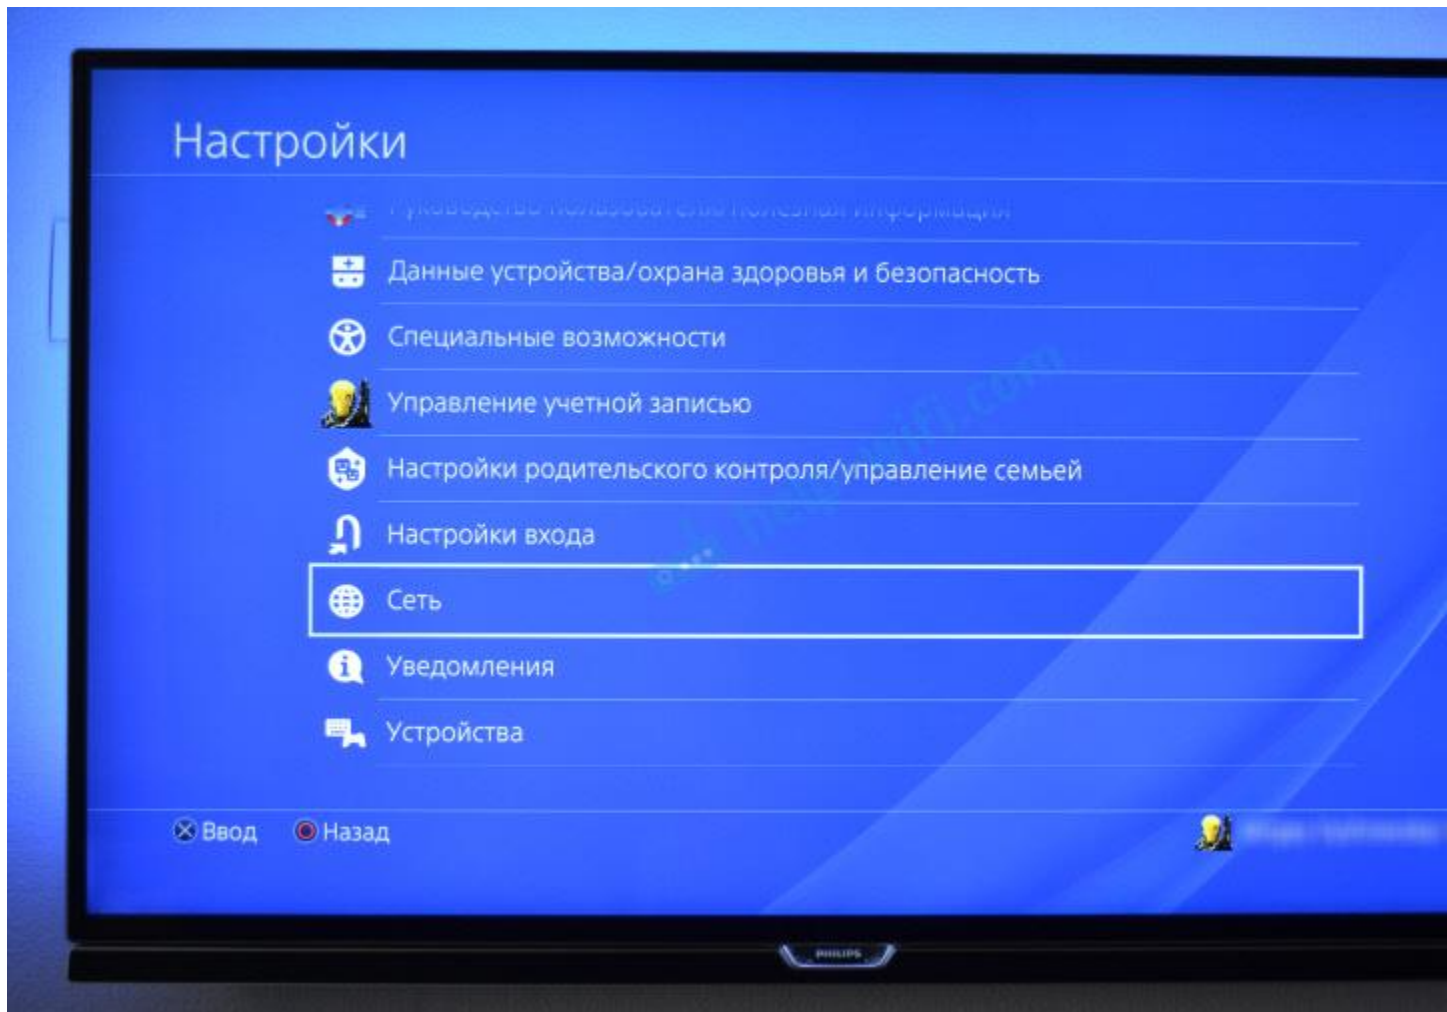

# Подключение PS4

Включаем игровую консоль и заходим в настройки.

Переходим в раздел "Сеть".

Для подключения к Wi-Fi сети нужно выбрать пункт "Установить соединение с Интернетом".

Дальше выбираем **"Использовать Wi-Fi"**.

Способ подключения выбираем простой.