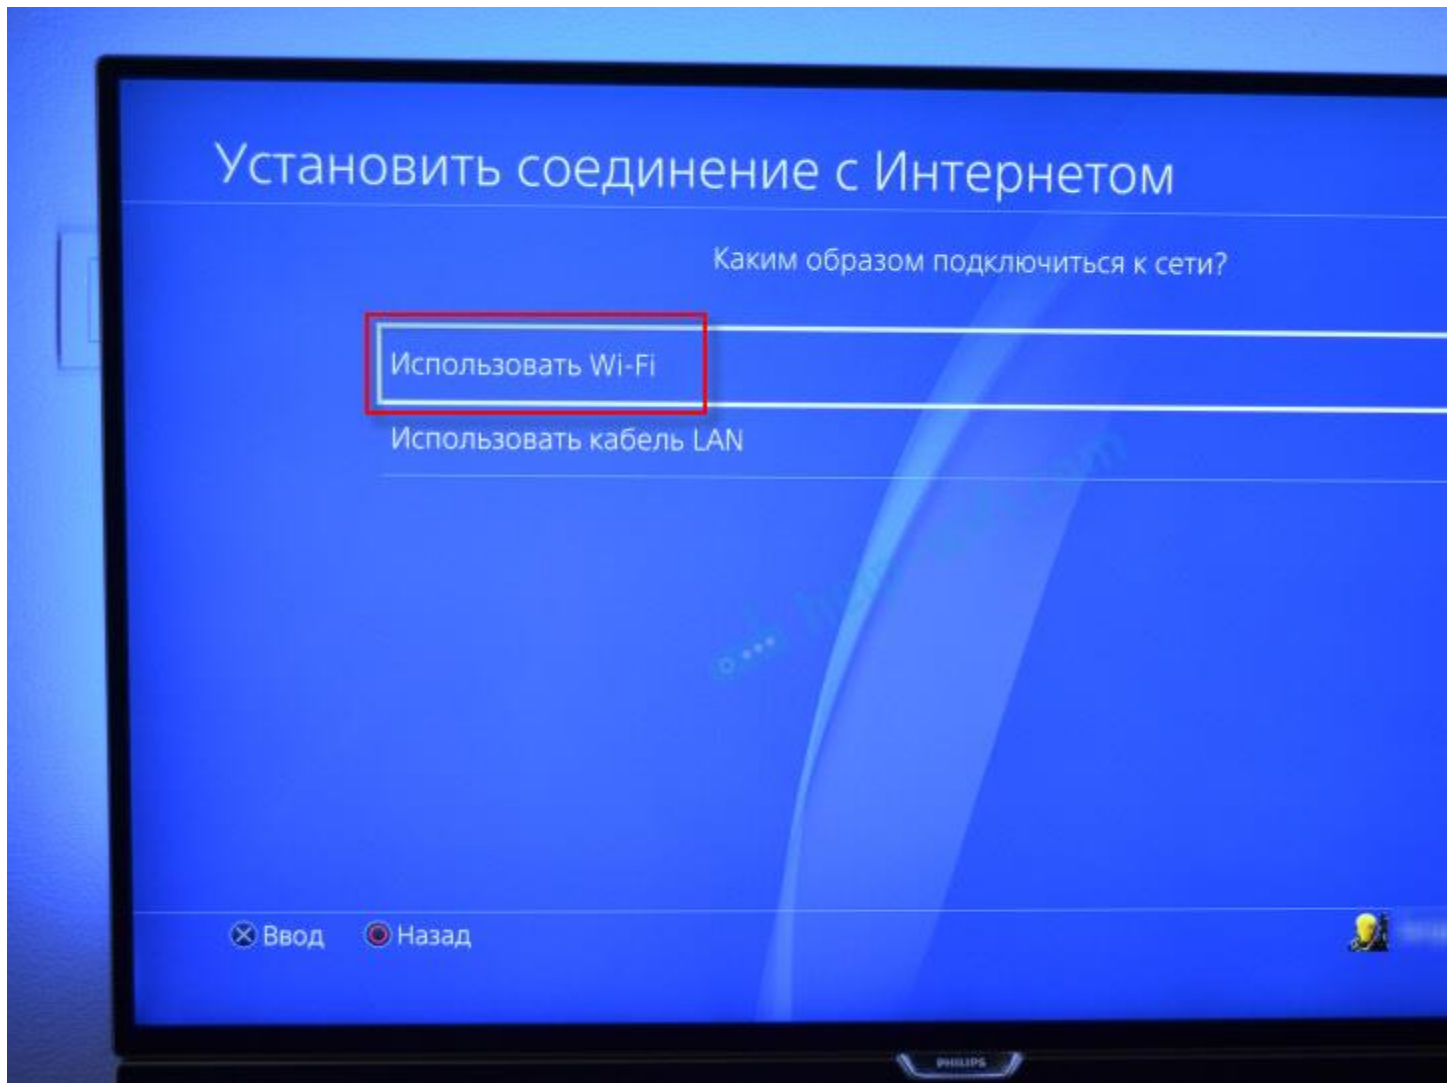

# Подключение PS4

Включаем игровую консоль и заходим в настройки.

Переходим в раздел "Сеть".

Для подключения к Wi-Fi сети нужно выбрать пункт "Установить соединение с Интернетом".

Дальше выбираем **"Использовать Wi-Fi"**.