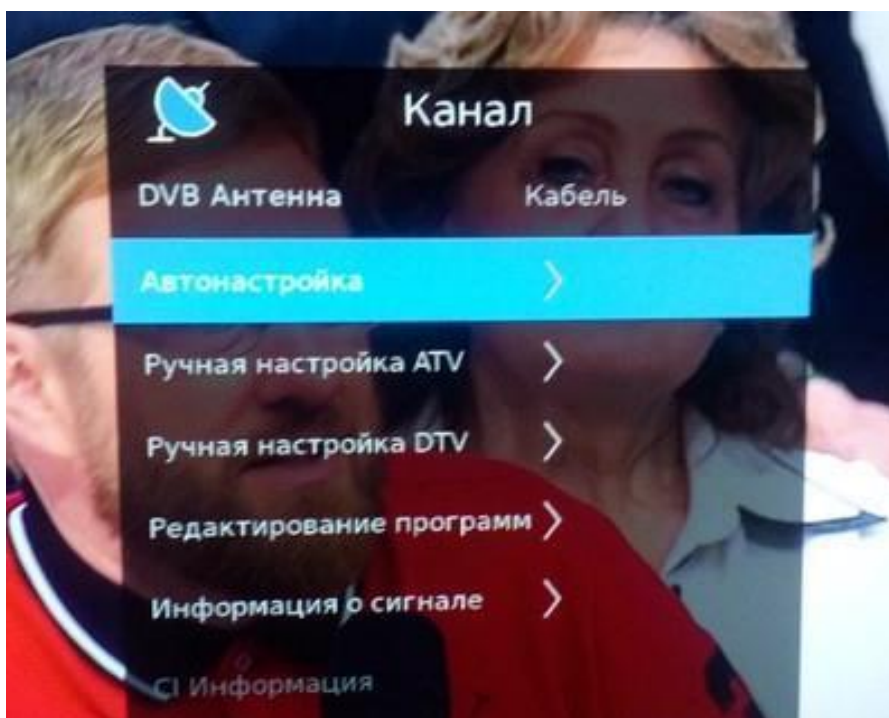

Поиск каналов на ТВ Haier

Нажмите на пульте кнопку MENU

Далее найдите пункт **Канал** и нажмите **ОК**. Переходите в пункт **DVB Антенна** и выбираете **Кабель**

Выбираете пункт **Автонастройка**. В пункте **Автонастройка** укажите следующие параметры.