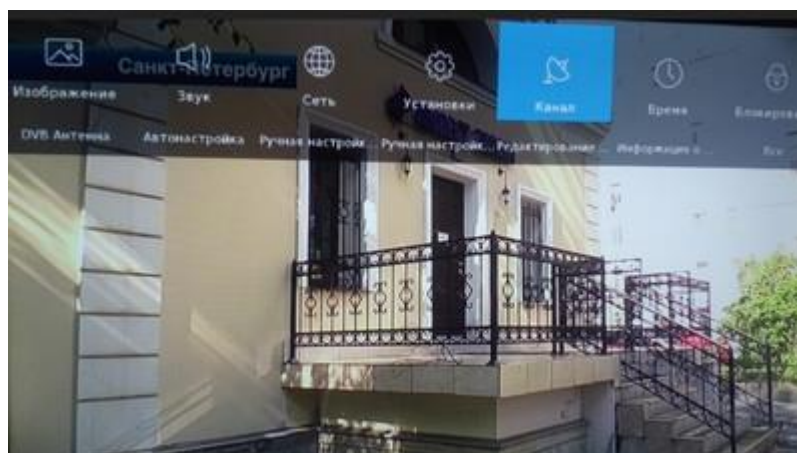

Поиск каналов на ТВ Haier

Нажмите на пульте кнопку MENU

Далее найдите пункт **Канал** и нажмите **ОК**. Переходите в пункт **DVB Антенна** и выбираете **Кабель**

Выбираете пункт **Автонастройка**. В пункте **Автонастройка** укажите следующие параметры.