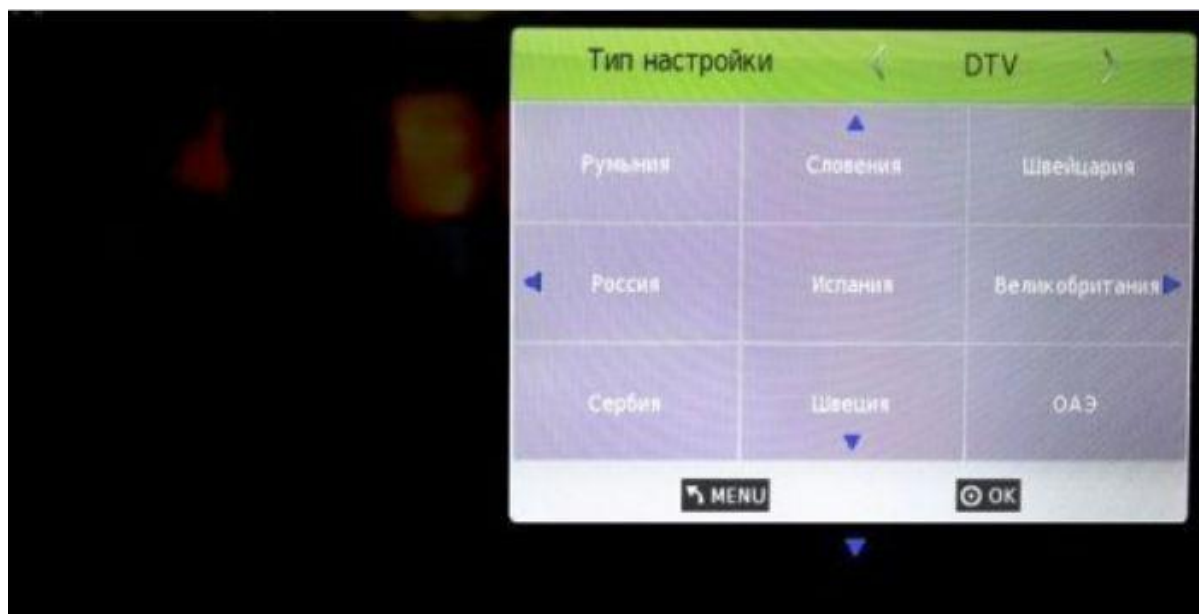

## Настройка каналов.

Нажмите кнопку **MENU** на пульте и выберите раздел **Каналы**.

Далее выберите пункт **Автонастройка** и тип **DVB-C**.

Далее Тип настройки- DTV(цифровые), Режим сканирования установите Полный, страна - Россия.

После чего начнется Автопоиск.