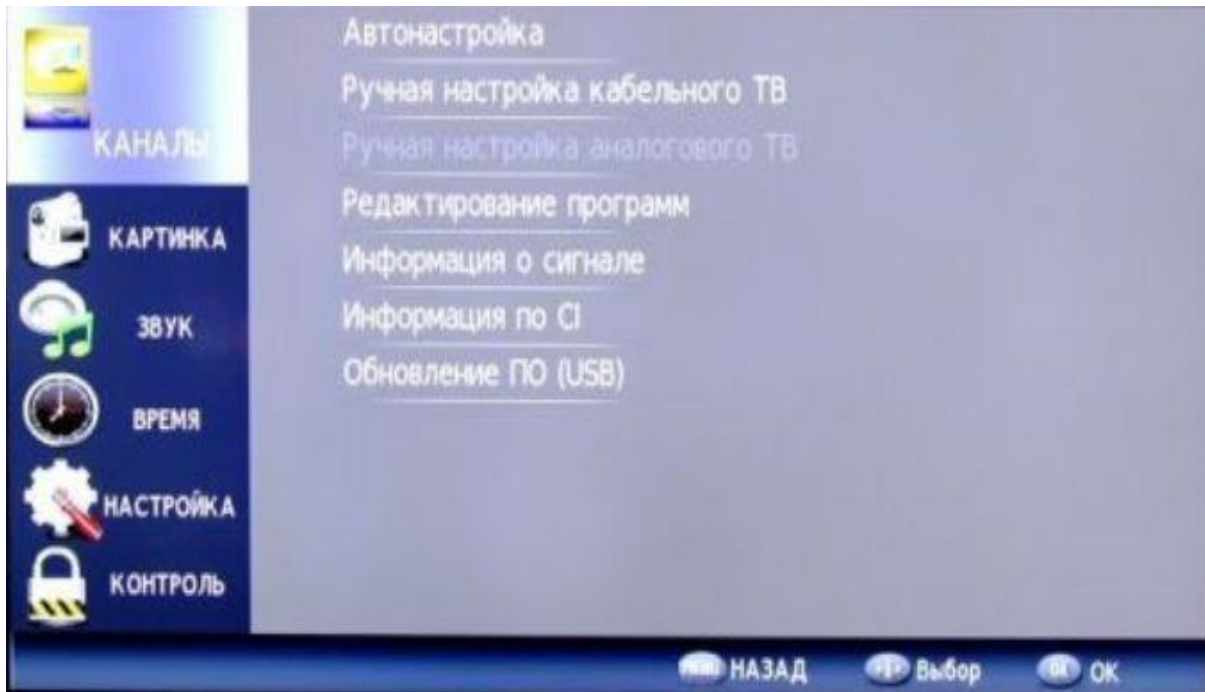

## Настройка каналов.

Нажмите кнопку **MENU** на пульте и выберите раздел **Каналы**.

Далее выберите пункт **Автонастройка** и тип **DVB-C**.

Далее Тип настройки- DTV(цифровые), Режим сканирования установите Полный, страна - Россия.