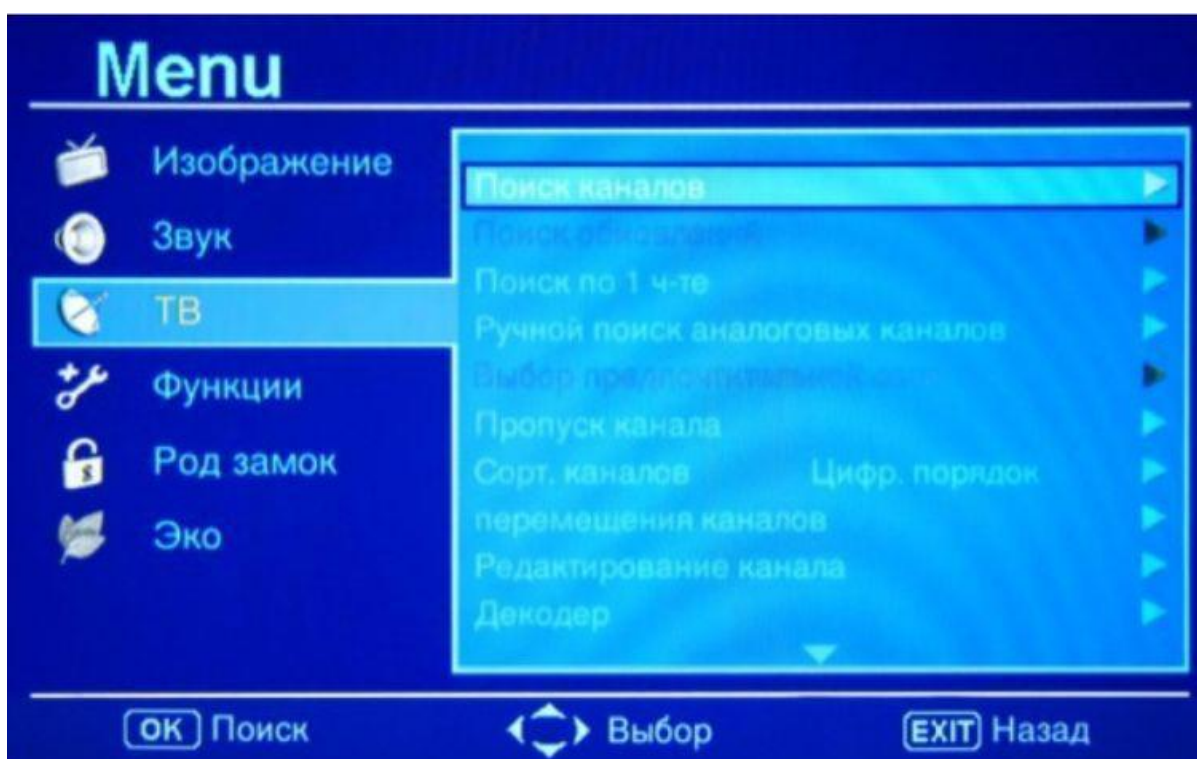

## Поиск каналов.

Нажмите **Меню** на пульте ДУ, выберите раздел **ТВ** и нажмите кнопку **Ок**.

В открывшемся меню выберите **Режим тюнера - Кабель**, **Страна - Финляндия** или **Германия**, и нажмите **ОК** на пункте **Каналы**.

Далее выберите **Поиск каналов**.

Выберите пункт **АТВ и ЦТВ**, затем нажмите **ОК**.

После этого начнется автопоиск.