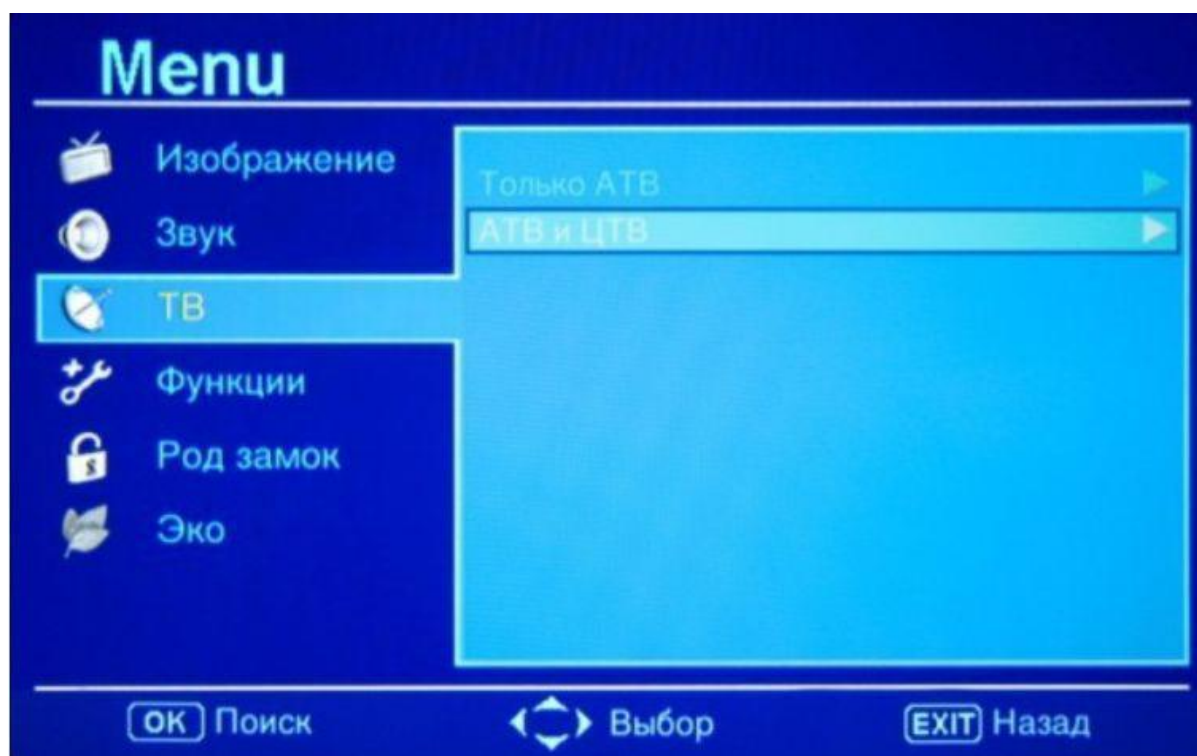

Выберите пункт **АТВ и ЦТВ**, затем нажмите **ОК**.

После этого начнется автопоиск.