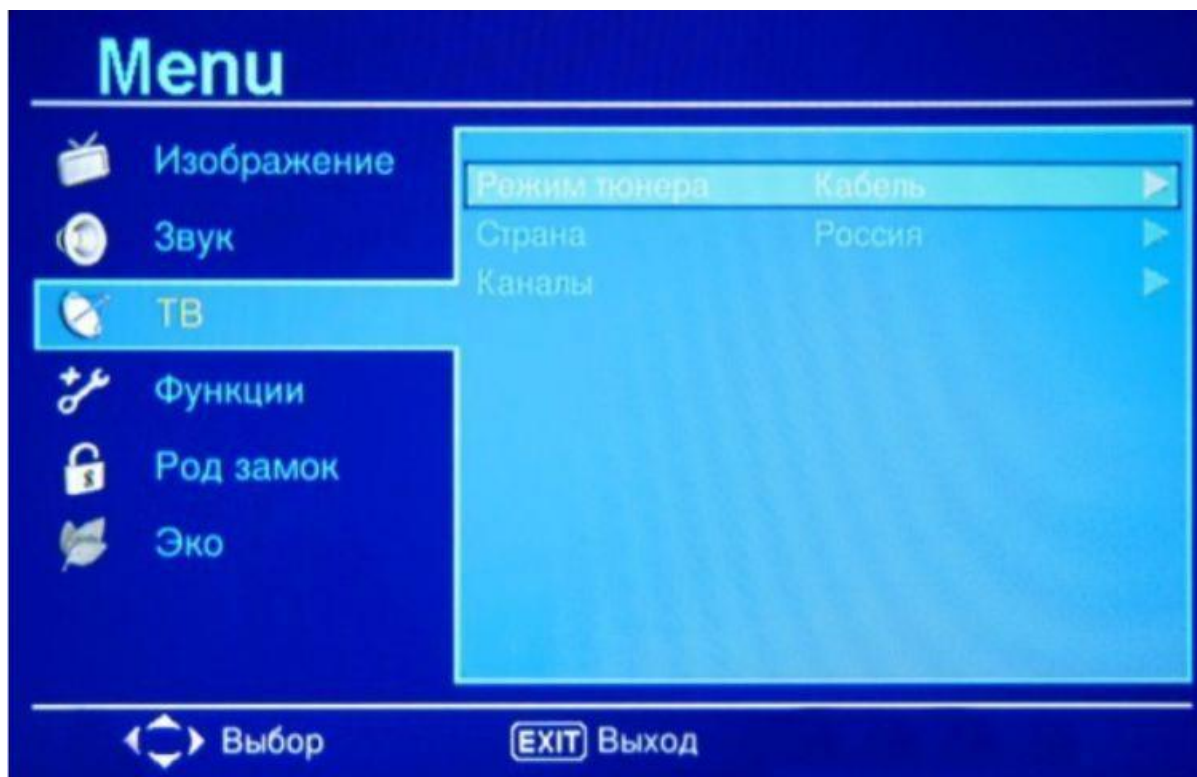

## Поиск каналов.

Нажмите **Меню** на пульте ДУ, выберите раздел **ТВ** и нажмите кнопку **Ок**.

В открывшемся меню выберите **Режим тюнера - Кабель**, **Страна - Финляндия** или **Германия**, и нажмите **ОК** на пункте **Каналы**.